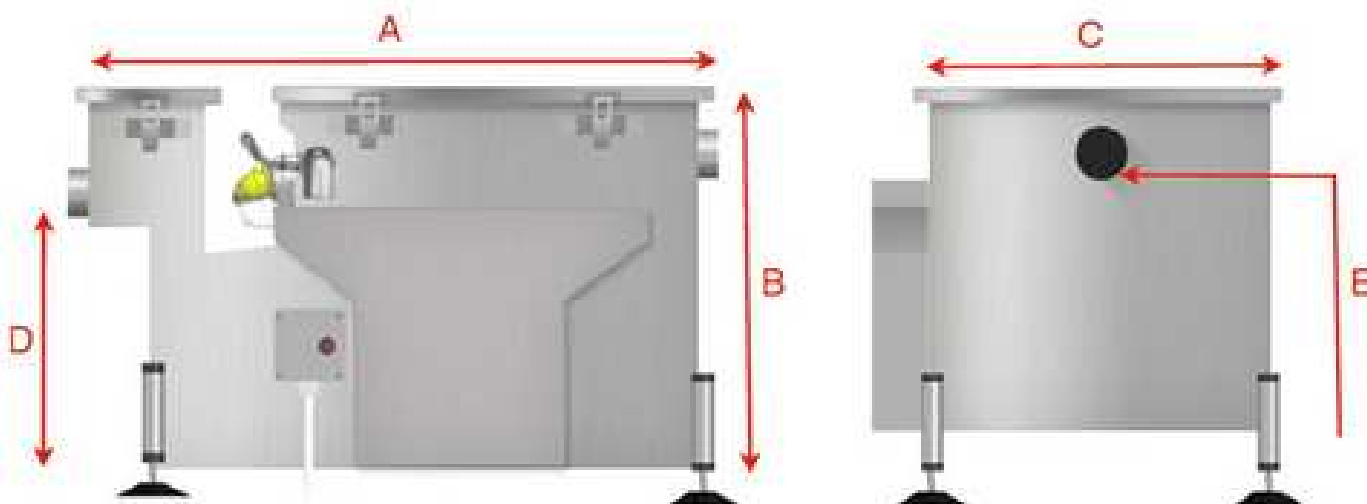

FIGE TECHNIQUE

BAC A GRAISSE AUTONETTOYANT INOX

- Inox alimentaire – AISI 304L
- Panier inclus
- Pas d'entretien
- Ouverture facile
- Joint néoprène anti-odeurs
- Pieds ajustables (+/- 5 cm)
- Garantie 5 ans

	Nb de couverts	Diamètre Entrée / Sortie	Dimension LxPxH	Débit	Capacité bac	Pays
Bac AUTO 50-150	50-150 Couverts/jour	40/50mm	610x490x460mm	1L/s	137L	CE
Bac AUTO 150-300	150-300 Couverts/jour	40/50mm	690x490x460mm	1.5L/s	155L	CE
Bac AUTO 300-450	300-450 Couverts/jour	40/50mm	840x490x460mm	2L/s	189L	CE
Bac AUTO 450-600	450-600 Couverts/jour	40/50mm	990x490x460mm	2.5L/s	223L	CE

Modèles	Débit	Application	A	B	C	D	E
50-150	1 Litre Per Second	Small Pub / Restaurant / 1 Small / Medium Commercial Sink & D / W	610	460	490	260	360
150-300	1.5 Litres Per Second	Pub / Restaurant / 1 - 3 Medium Commercial Sink & D / W	690	460	490	260	360
300-450	2 Litres Per Second	Pub / Restaurant / 2-4 Medium Commercial Sink & D / W	840	460	490	260	360
450-600	2.5 Litres Per Second	Large Pub / Restaurant / Multi Sinks & D / W	990	460	490	260	360

Diamètre entrée 40mm, Diamètre sortie 50mm

Dimensions en mm