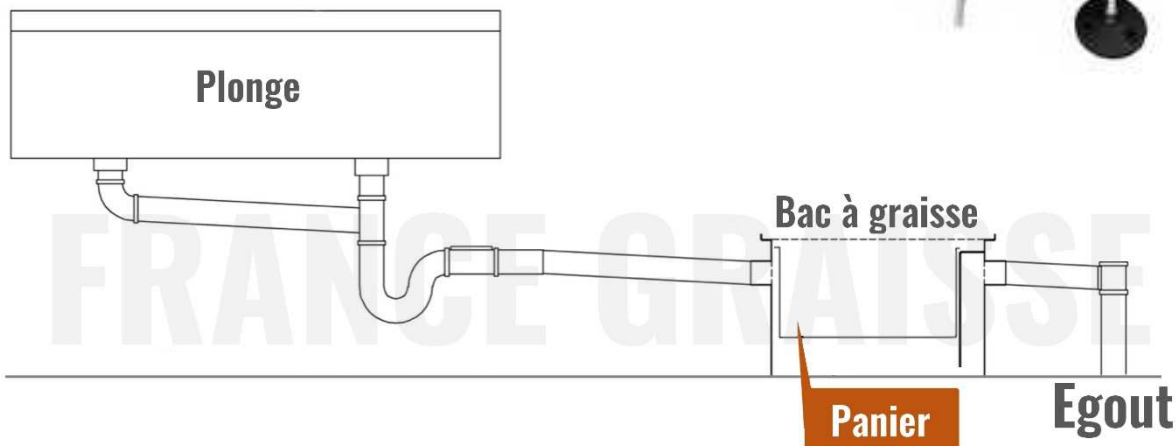

FIGE TECHNIQUE

BAC A GRAISSE AUTONETTOYANT INOX

- Inox alimentaire – AISI 304L
- Panier inclus
- Pas d'entretien
- Ouverture facile
- Joint néoprène anti-odeurs
- Pieds ajustables (+/- 5 cm)
- Garantie 5 ans

	Nb de couverts	Diamètre Entrée / Sortie	Dimension LxPxH	Débit	Capacité bac	Pays
Bac AUTO 50-150	50-150 Couverts/jour	40/50mm	610x490x460mm	1L/s	137L	CE
Bac AUTO 150-300	150-300 Couverts/jour	40/50mm	690x490x460mm	1.5L/s	155L	CE
Bac AUTO 300-450	300-450 Couverts/jour	40/50mm	840x490x460mm	2L/s	189L	CE
Bac AUTO 450-600	450-600 Couverts/jour	40/50mm	990x490x460mm	2.5L/s	223L	CE

Modèles	Débit	Application	A	B	C	D	E
50-150	1 Litre Per Second	Small Pub / Restaurant / 1 Small / Medium Commercial Sink & D / W	610	460	490	260	360
150-300	1.5 Litres Per Second	Pub / Restaurant / 1 - 3 Medium Commercial Sink & D / W	690	460	490	260	360
300-450	2 Litres Per Second	Pub / Restaurant / 2-4 Medium Commercial Sink & D / W	840	460	490	260	360
450-600	2.5 Litres Per Second	Large Pub / Restaurant / Multi Sinks & D / W	990	460	490	260	360

Diamètre entrée 40mm, Diamètre sortie 50mm

Dimensions en mm